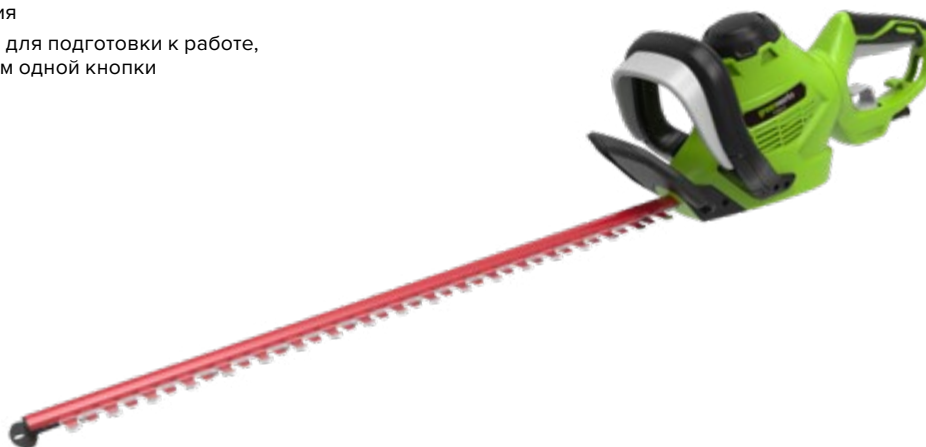

Кусторез электрический Greenworks GHT7068 Deluxe, 700 Вт, 68 см

GHT7068 | АРТ: 2201407 | EAN: 6952909008936

- Легкий вес — 4 кг
- Рукоятка с функцией поворота на 180°
- Лезвие с алмазной заточкой
- Предохранитель и защитный щиток
- Защита двигателя от перегрузок в случае заклинивания лезвия
- Не требует времени для подготовки к работе, включение нажатием одной кнопки

Режущая
способность
32 мм

Длина
лезвий
68 см