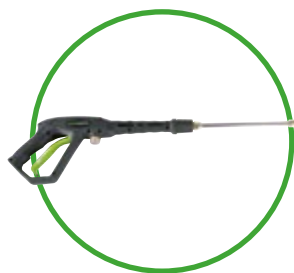

Пистолет-распылитель для G7 и G8