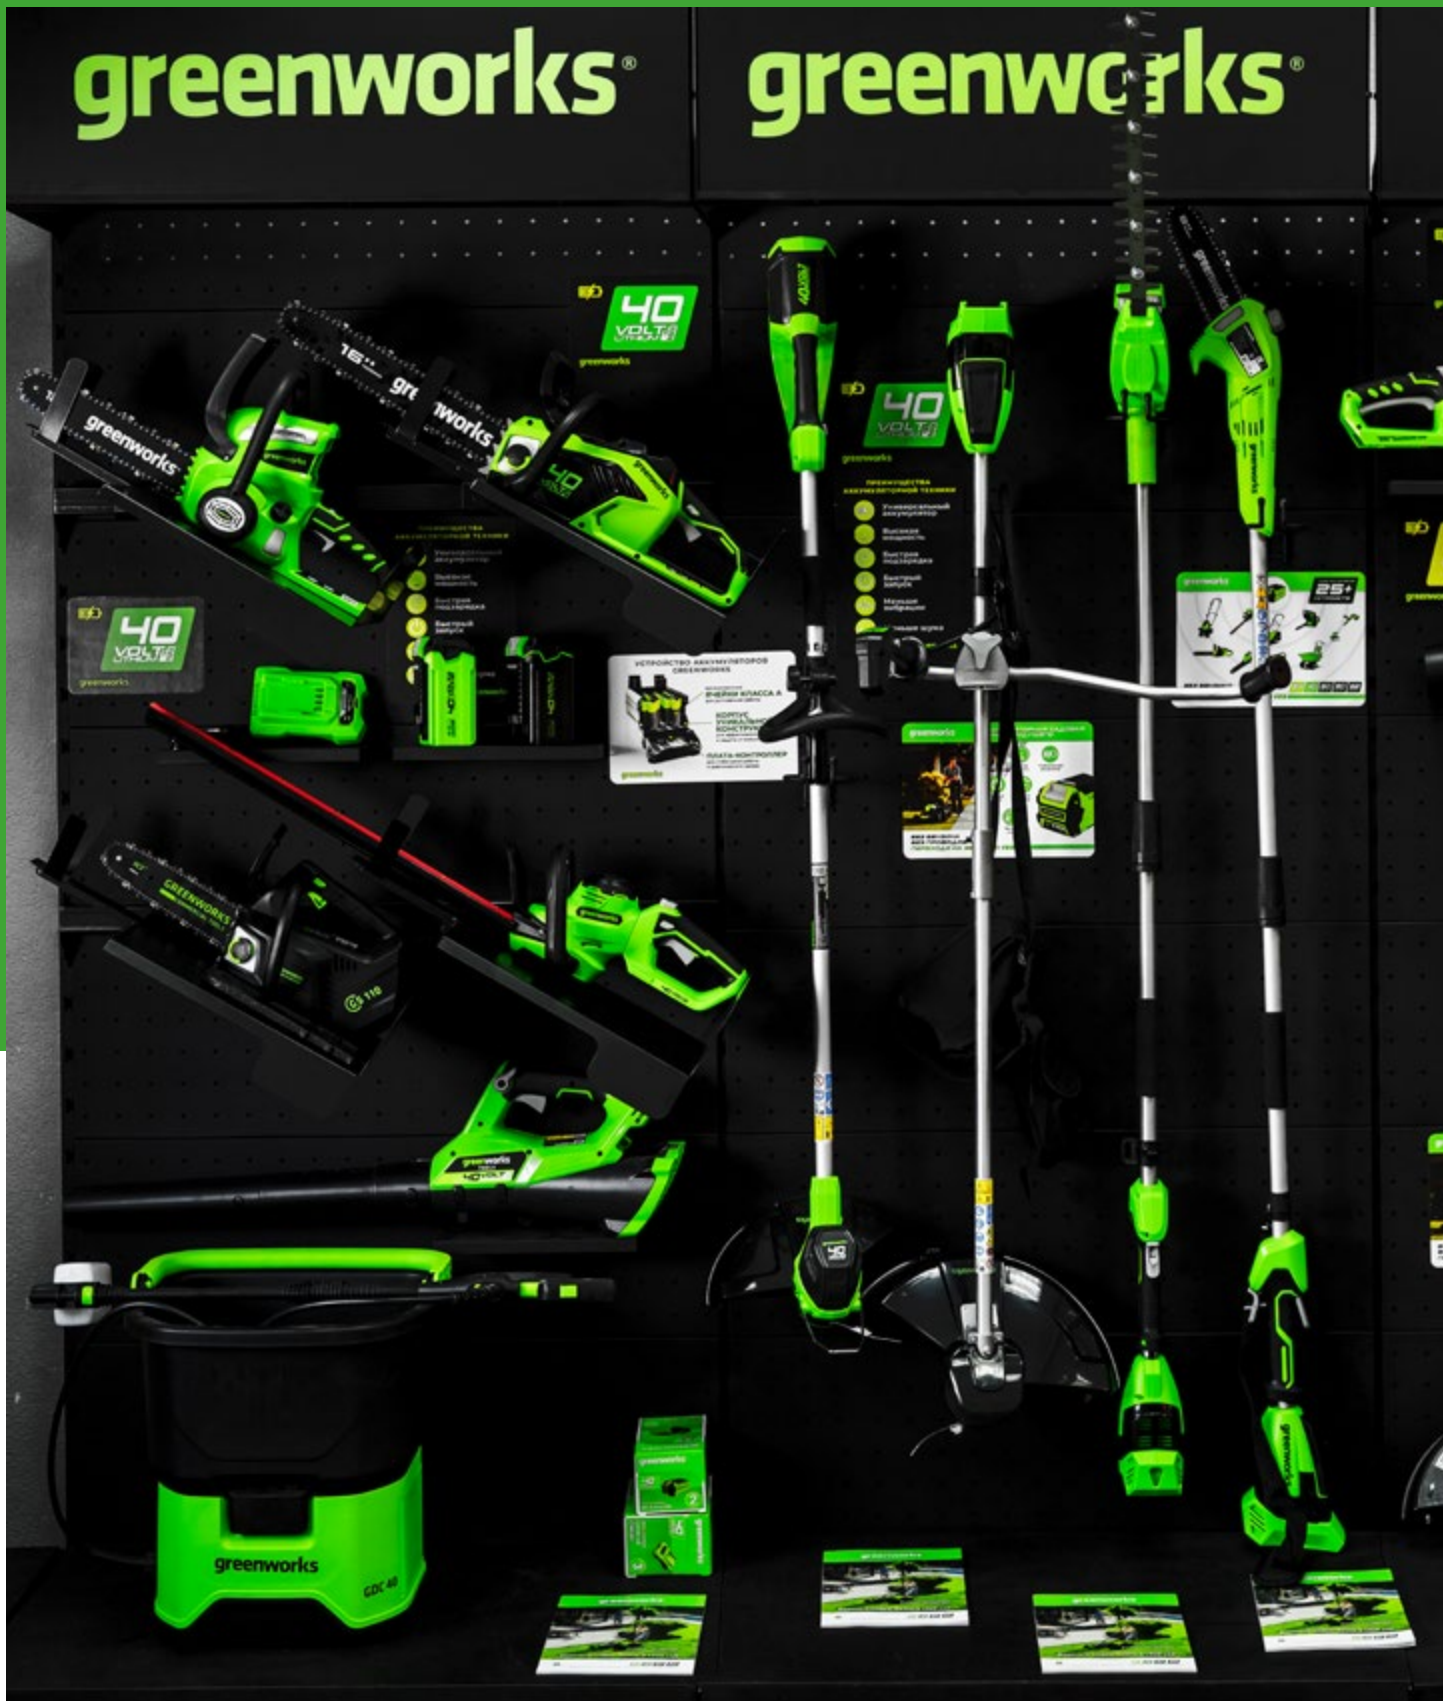

*1,3 мм является стандартной шириной паза, при этом на маркировке на упаковке может быть указано неокругленное значение 1,27 мм

Стендовая программа Greenworks для Партнеров в регионах

Размещение оптимального ассортимента на фирменных стендах Greenworks – залог успешных продаж.