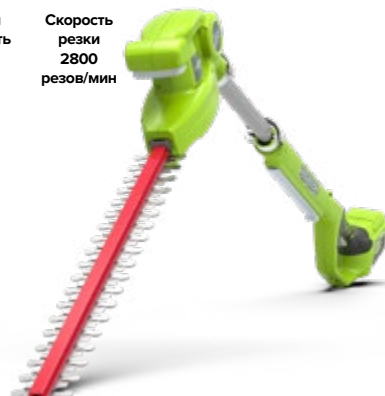

Тип двигателя	Щеточный
Вес	2,8 кг